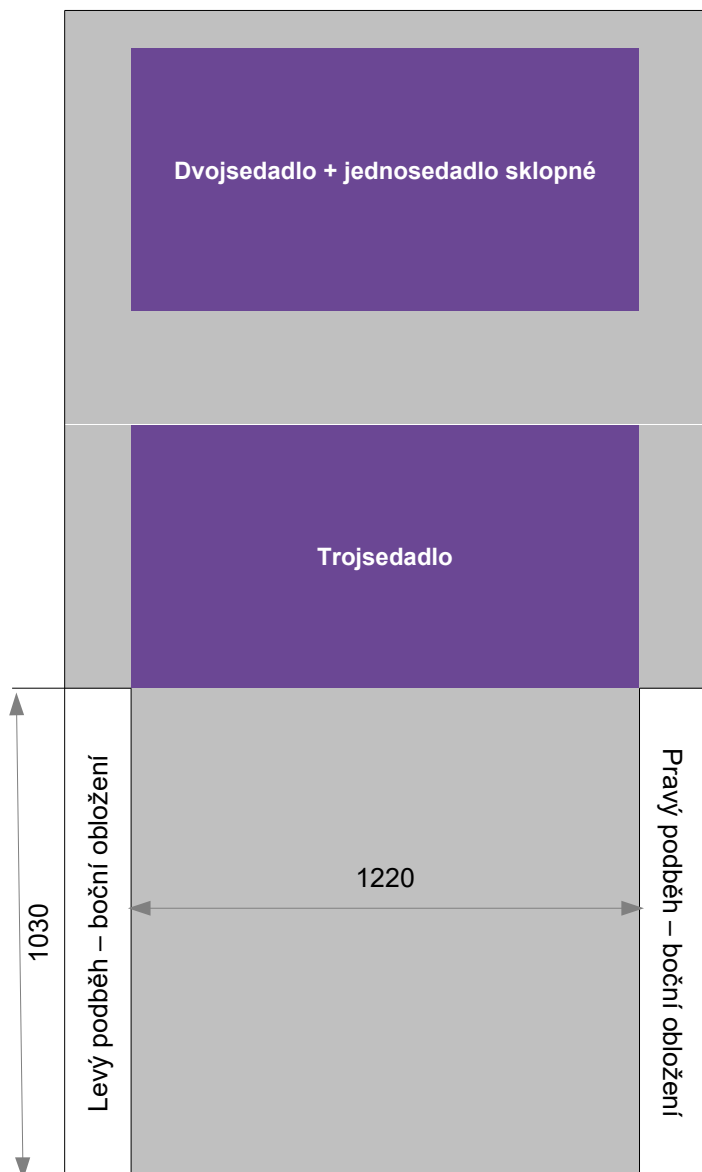

Volkswagen Caravelle T5 2.5 TDi dlouhý rozvor 3400 mm - rozměry nákladového prostoru

Ložná plocha (pohled shora)

Další rozměry nákladového prostoru

Výška nákladového prostoru 1310 mm

Šířka v maximální výšce 1260 mm

Vstup zadními výkopnými dveřmi

Šířka nákladacího vstupu – nahoře 1220 mm

Šířka nákladacího vstupu – dole 1220 mm

Výška nákladacího vstupu 1280 mm

Výška nákladové hrany 570 mm

Vstup bočními posuvnými dveřmi

Šířka nákladacího vstupu ---

Výška nákladacího vstupu ---

Zadní dveře nákladového prostoru jsou vyklápěcí nahoru.

Užitečná nosnost vozidla (včetně posádky) 880 kg

Na vozidle je namontováno tažné zařízení na které je možno připojit nebrzděný nákladní přívěs do celkové hmotnosti nepřesahující 750 kg, nebo brzděný nákladní přívěs s maximální celkovou hmotností 2500 kg.